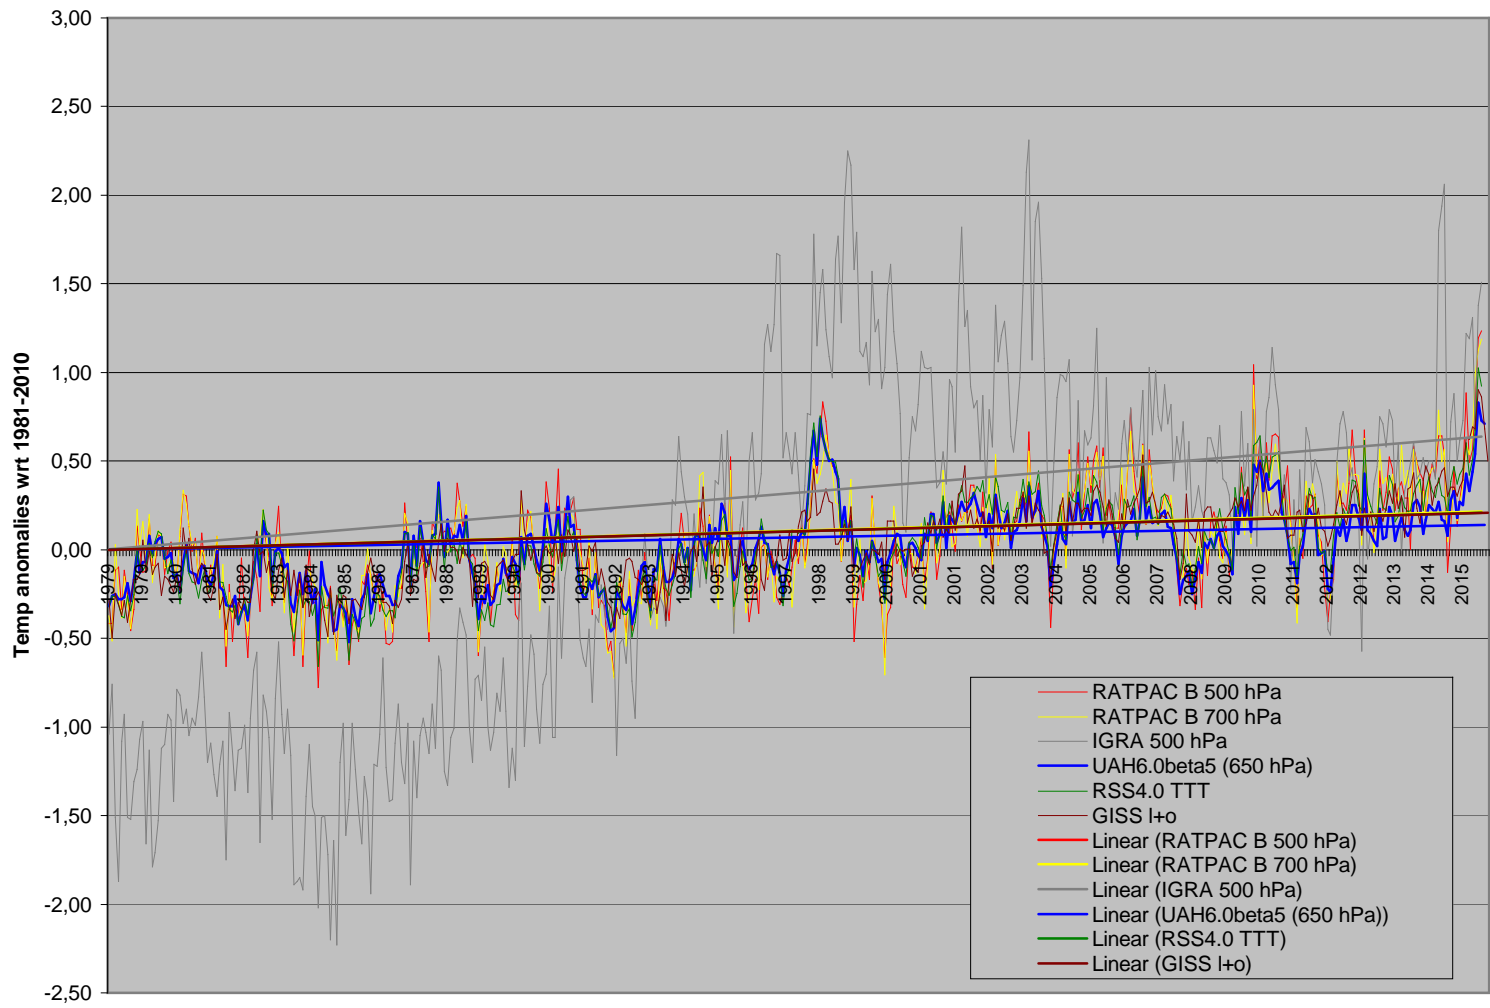

Trends UAH TLT / RSS TTT / GISS / RATPAC B

1979 - 2016