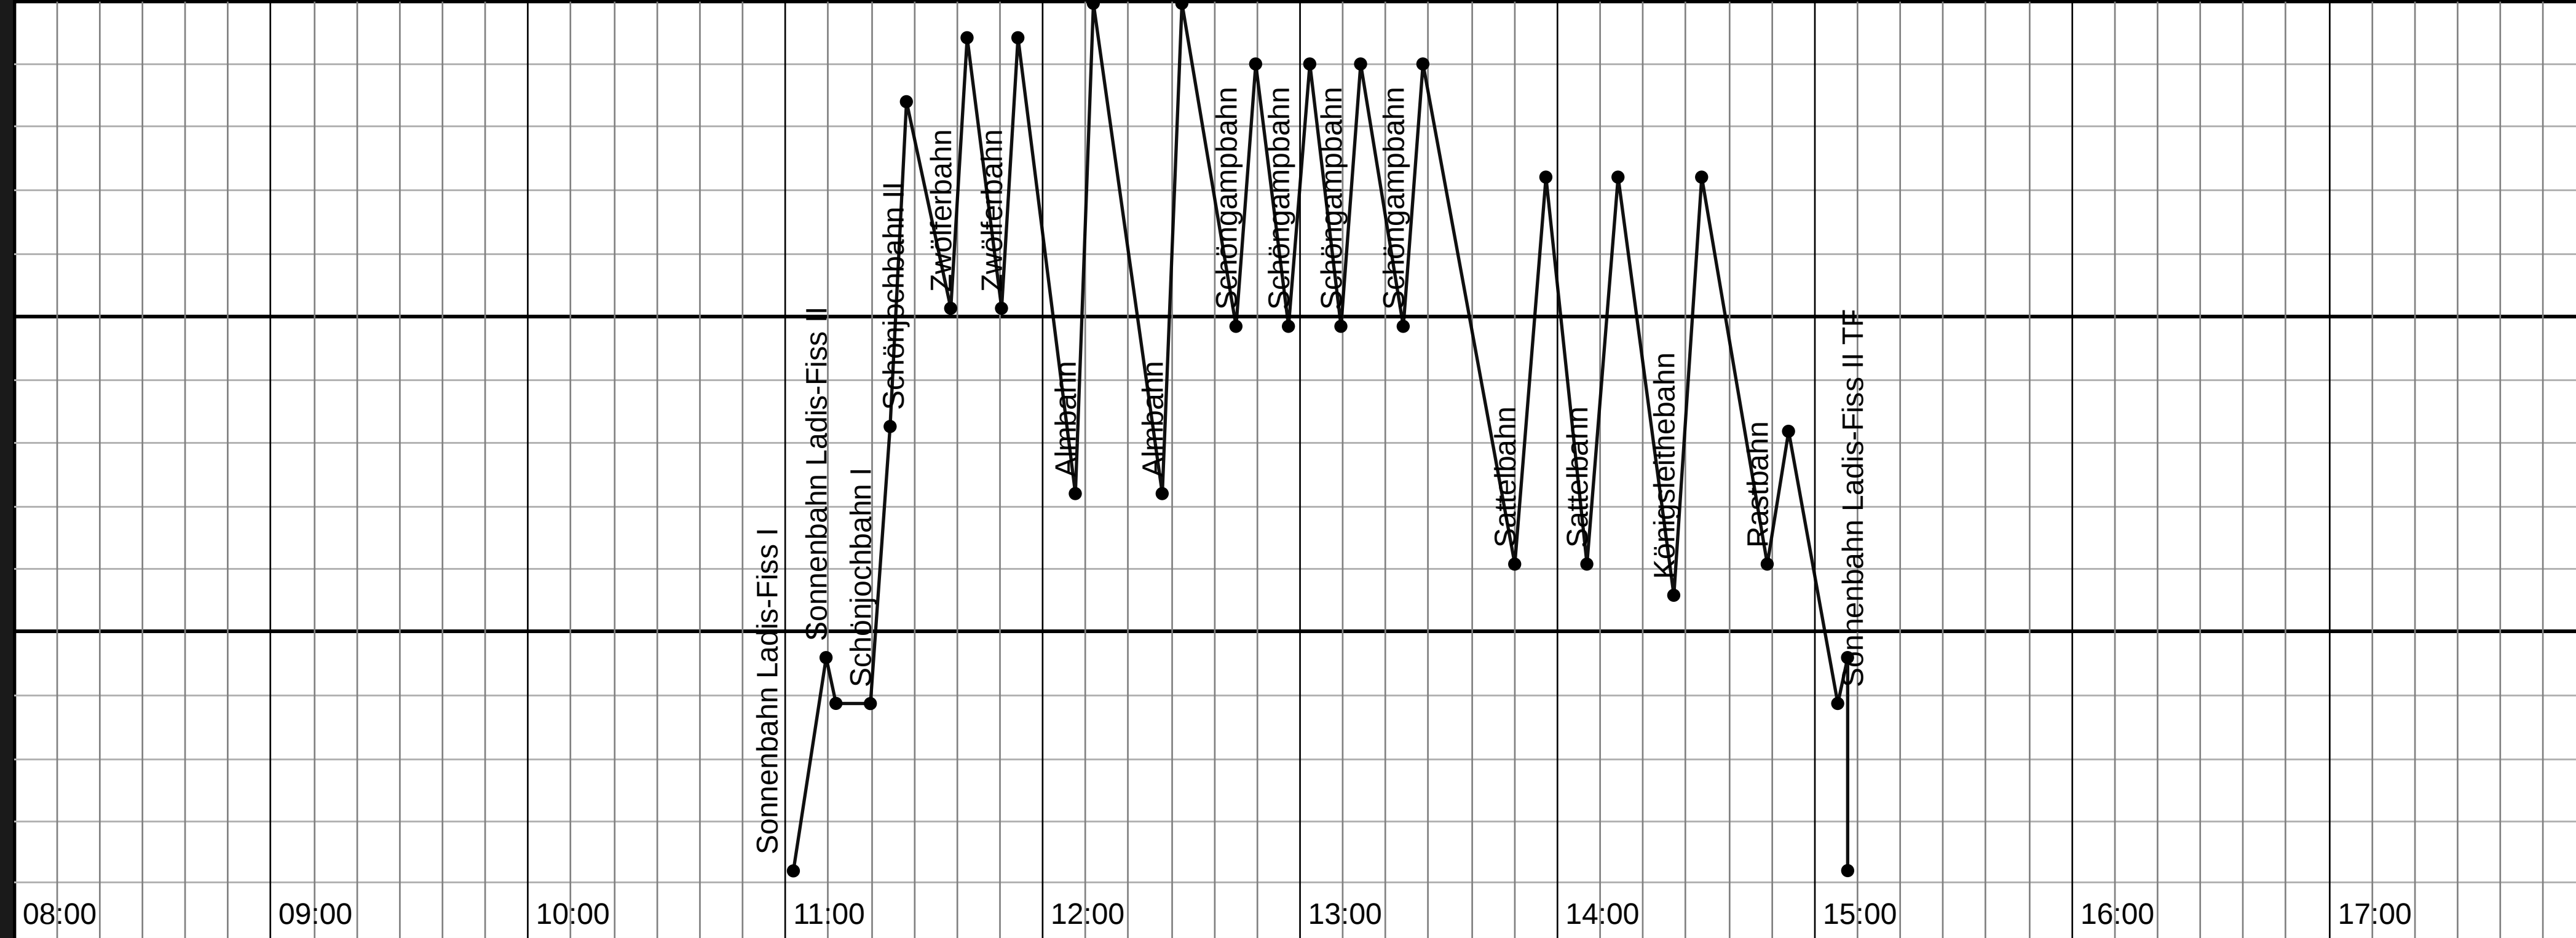

1,100 m 19. März 2017 2,600 m

7,529 hm

- 38 Pistenkilometer
- 24 Liftkilometer
- 17 Liftfahrten
- 248 Minuten Spaß

**skiline**.cc

Registriere dich jetzt auf [skiline.cc](http://skiline.cc) und hol dir weitere Daten und Infos.

Deine Skipassnummer 1-133-38-134641