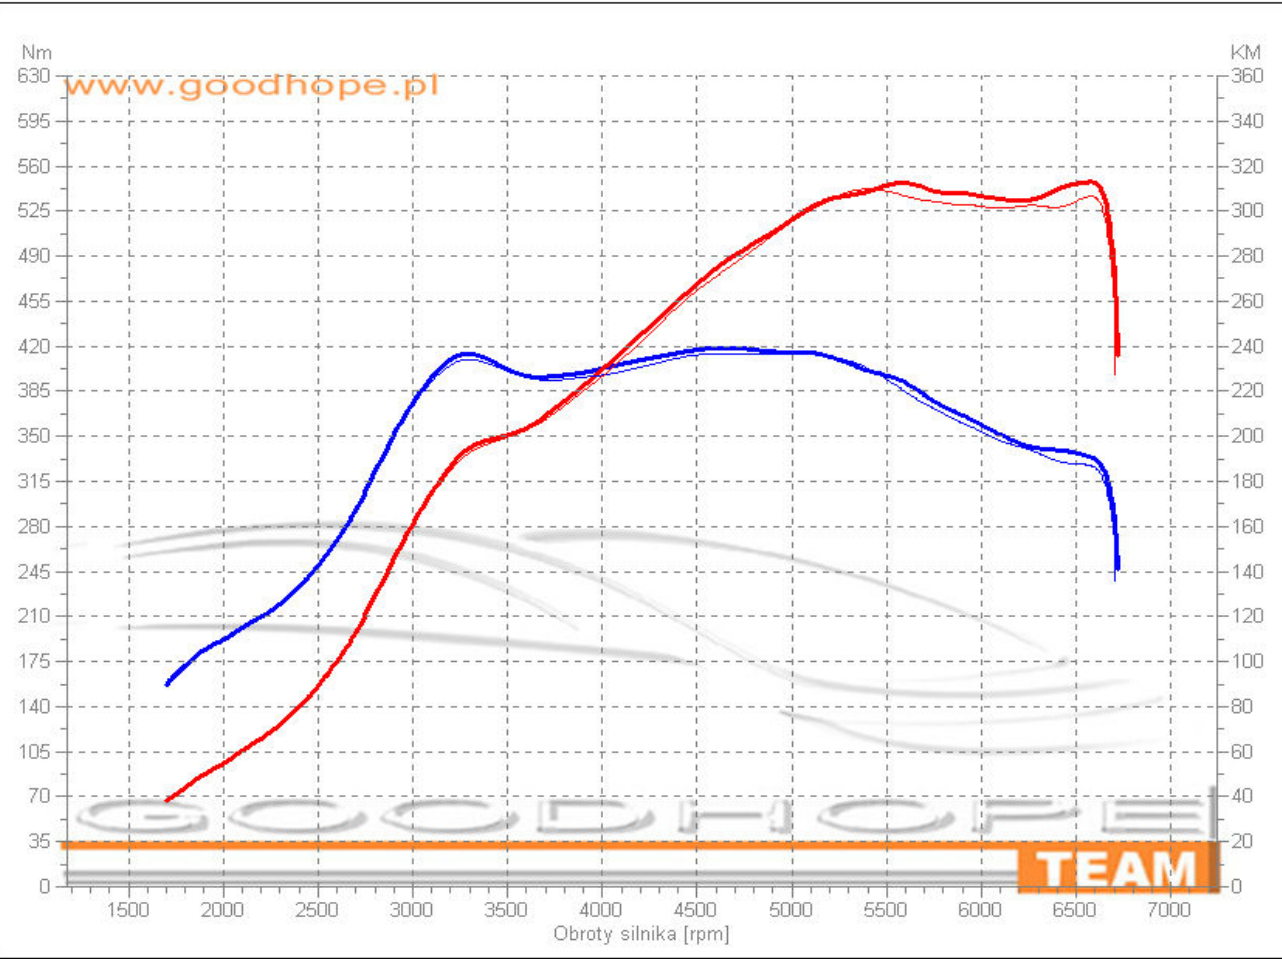

**RUN 1** — **Pwr 312,9 KM @ 6575 rpm**  
 AUDI A4 1.8T PKA2FF1 TEST 4HA2

**Tq 418,9 Nm @ 4650 rpm**

Temp: 15,8°C

Cisnienie: 99,5kPa

**RUN 2** — **Pwr 309,7 KM @ 5398 rpm**  
 AUDI A4 1.8T PKA2FF1 TEST 4HA1

**Tq 414,3 Nm @ 4980 rpm**

Temp: 14,9°C

Cisnienie: 99,5kPa

RUN 1	RUN 2
GGG	GGG
2016-04-25	2016-04-25
15:03:09	15:00:47
XXXX	XXXX
<b>Temp</b>	<b>Temp</b>
15,8°C	14,9°C
<b>Cisnienie</b>	<b>Cisnienie</b>
99,5kPa	99,5kPa
<b>Korekcja</b>	<b>Korekcja</b>
x1,01	x1,009
<b>PWh</b>	<b>PWh</b>
248,5KM@ 5233/143,0kmh	247,9KM@ 5313/145,0kmh
<b>PwrLos</b>	
92,0KM@ 6575/179,0kmh	
<b>Tq</b>	<b>Tq</b>
418,0Nm@ 4650/127,0kmh	414,0Nm@ 4980/136,0kmh
<b>Vmax</b>	<b>Vmax</b>
183,0kmh	183,0kmh
<b>RPMmax</b>	<b>RPMmax</b>
6719	6707
<b>rpm/kmh</b>	<b>rpm/kmh</b>
36,5	36,5
<b>Inertia</b>	<b>Inertia</b>
F670,0+R500,0	F670,0+R500,0
<b>Samples</b>	<b>Samples</b>
3143	3005